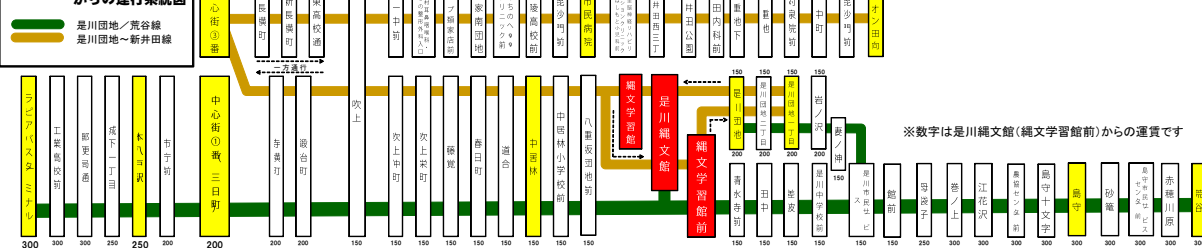

※：中心街③番（三日町）着時刻

八戸駅方面 ※平日の運行はありません。

【+曜・日祝のみ運行】八戸駅前

	八戸駅前	高専前	東白山台	クサツエツ 八戸	八戸 港事務所	是川縄文館 ①のバス停	是川縄文館 ①のバス停	八戸 港事務所	クサツエツ 八戸	東白山台	聖徳学 習館前	高専前	八戸駅前
9:35	9:41	9:45	9:48	9:52	9:58	9:58	11:15	11:20	11:25	11:28	→	11:33	11:42
10:45	10:51	10:55	10:58	11:02	11:08	11:08	13:46	13:51	13:56	13:59	→	14:06	14:15
13:15	13:21	13:25	13:28	13:32	13:38	13:38	15:16	15:21	15:26	15:29	→	15:36	15:45
14:25	14:31	14:35	14:38	14:42	14:48	14:48	17:01	17:06	17:11	17:14	→	17:21	17:30

是川縄文館（縄文学習館前）からの運行系統図

※数字は是川縄文館（縄文学習館前）からの運賃です

是川縄文館（縄文学習館前）からの運行系統図

バス乗り場のご案内

- バス乗り場**
- ① 是川縄文館 新幹線八戸駅/中心街方面/是川園地/荒谷行
 - ② 縄文学習館前 中心街行・イオン田向店行
 - ③ 縄文学習館前 是川園地（一丁目）行 ※縄文館を經由しない便
 - ④ 縄文学習館前 ラピア行（中心街・本八戸駅経由）
 - ⑤ 縄文学習館前 是川園地/荒谷行
 - ⑥ 縄文学習館前 是川園地（一丁目）行 ※縄文館経由