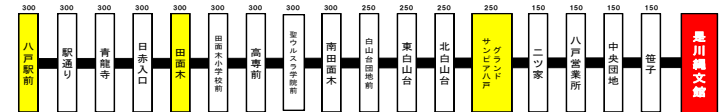

※：中心街③番（三日町）着時刻

八戸駅方面 ※平日の運行はありません。

【+曜・日祝のみ運行】八戸駅前

	八戸駅前	高専前	東白山台	クサツエツ 八戸	八戸 港事務所	是川縄文館 ①のバス停	是川縄文館 ①のバス停	八戸 港事務所	クサツエツ 八戸	東白山台	聖徳学 習館前	高専前	八戸駅前
9:35	9:41	9:45	9:48	9:52	9:58	9:58	11:15	11:20	11:25	11:28	→	11:33	11:42
10:45	10:51	10:55	10:58	11:02	11:08	11:08	13:46	13:51	13:56	13:59	→	14:06	14:15
13:15	13:21	13:25	13:28	13:32	13:38	13:38	15:16	15:21	15:26	15:29	→	15:36	15:45
14:25	14:31	14:35	14:38	14:42	14:48	14:48	17:01	17:06	17:11	17:14	→	17:21	17:30

是川縄文館（縄文学習館前）からの運行系統図

※数字は是川縄文館（縄文学習館前）からの運賃です

是川縄文館（縄文学習館前）からの運行系統図

バス乗り場のご案内

- バス乗り場**
- ① 是川縄文館 新幹線八戸駅/中心街方面/是川園地/荒谷行
 - ② 縄文学習館前 中心街行・イオン田向店行
 - ③ 縄文学習館前 是川園地（一丁目）行 ※縄文館を經由しない便
 - ④ 縄文学習館前 ラピア行（中心街・本八戸駅経由）
 - ⑤ 縄文学習館前 是川園地/荒谷行
 - ⑥ 縄文学習館前 是川園地（一丁目）行 ※縄文館経由