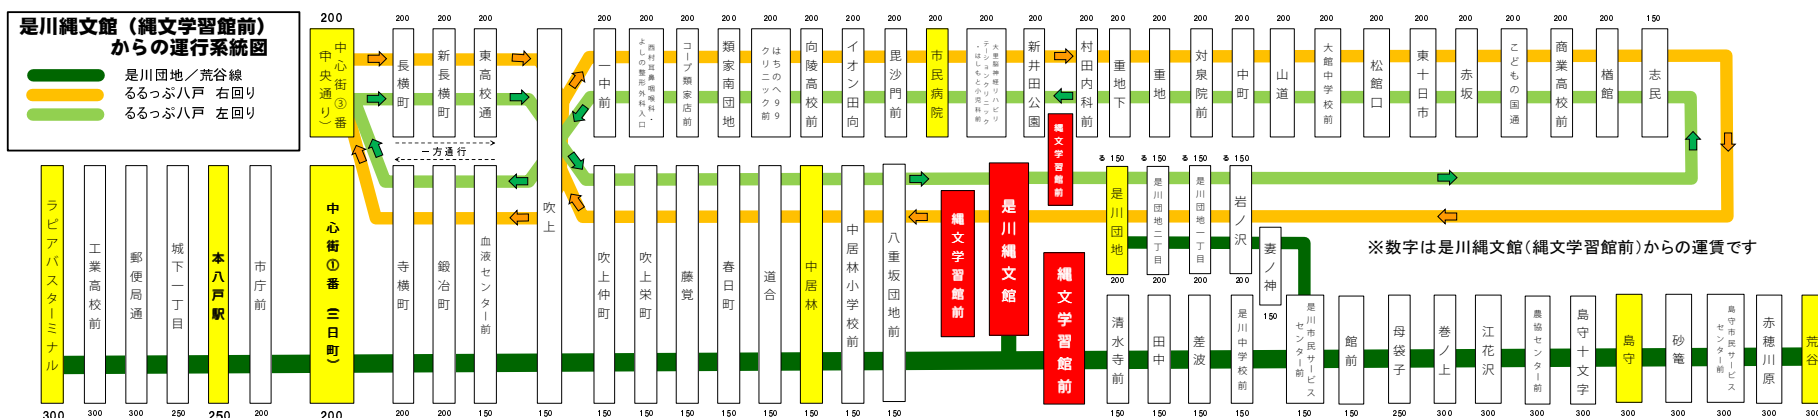

本八戸駅・中心街 ⇔ 是川縄文館 / 八戸駅（新幹線） ⇔ 是川縄文館 南部バス運行時刻表

平成28年4月1日改正

本八戸駅・中心街方面

【平日】是川縄文館行

	ラピア発 ④番のりば	本八戸駅	中心街③番 (中央通り)	中居林	① のバス停	⑥ のバス停	⑤ のバス停
					是川縄文館	縄文 学習館前着	縄文 学習館前着
るるっぶ(左まわり)	-	-	8:45	8:56	9:03	9:04	→
るるっぶ(左まわり)	-	-	9:56	10:07	10:14	10:15	→
るるっぶ(左まわり)	-	-	11:06	11:17	11:24	11:25	→
J42 是川団地行	11:17	11:24	11:30	11:41	11:46	→	11:47
るるっぶ(左まわり)	-	-	12:16	12:27	12:34	12:35	→
J112 荒谷行	12:37	12:44	12:50	13:01	13:06	→	13:07
るるっぶ(左まわり)	-	-	13:26	13:37	13:44	13:45	→
るるっぶ(左まわり)	-	-	14:36	14:47	14:54	14:55	→
J42 是川団地行	15:17	15:24	15:30	15:41	15:46	→	15:47
るるっぶ(左まわり)	-	-	15:46	15:57	16:04	16:05	→
るるっぶ(左まわり)	-	-	16:56	17:07	17:14	17:15	→

【平日】中心街・ラピア行

	④ のバス停	① のバス停	② のバス停	中居林	寺横町	中心街③番 (中央通り)	本八戸駅	ラピア着
	縄文 学習館前発	是川縄文館	縄文 学習館前発					
るるっぶ(右まわり)	→	10:41	10:42	10:47	10:57	11:00	-	-
るるっぶ(右まわり)	→	11:51	11:52	11:57	12:07	12:10	-	-
P8 ラピア行	12:45	12:47	→	12:52	13:03	※13:04	13:10	13:18
るるっぶ(右まわり)	→	13:01	13:02	13:07	13:17	13:20	-	-
るるっぶ(右まわり)	→	14:11	14:12	14:17	14:27	14:30	-	-
P8 ラピア行	14:22	14:24	→	14:29	14:40	※14:41	14:47	14:55
るるっぶ(右まわり)	→	15:21	15:22	15:27	15:37	15:40	-	-
るるっぶ(右まわり)	→	16:31	16:32	16:37	16:47	16:50	-	-
P8 ラピア行	17:24	17:26	→	17:31	17:42	※17:43	17:49	17:59

※：中心街①番（三日町）着時刻

八戸駅方面 ※平日の運行はありません。

【土曜・日祝のみ運行】八戸駅前行

	八戸駅前発	高専前	東白山台	八戸ニュータウン	グランドハブ 八戸	八戸営業所	① のバス停	① のバス停	八戸駅前着
							是川縄文館 着	是川縄文館 発	
9:35	9:42	9:45	→	9:47	9:52	9:57	11:15	11:20	11:39
10:45	10:52	10:55	→	10:57	11:02	11:07	13:53	13:58	14:18
13:15	13:21	13:25	13:33	13:39	13:43	13:47	15:28	15:33	15:53
14:25	14:31	14:35	14:43	14:49	14:53	14:57	16:58	17:03	17:23