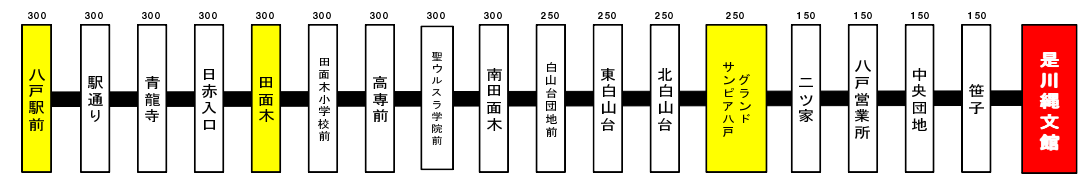

※：中心街①番（三日町）着時刻

八戸駅方面 ※平日の運行はありません。

【土曜・日祝のみ運行】八戸駅前行

	八戸駅前発	高専前	東白山台	八戸ニュータウン	グランドハブ 八戸	八戸営業所	① のバス停	① のバス停	八戸駅前着
							是川縄文館 着	是川縄文館 発	
9:35	9:42	9:45	→	9:47	9:52	9:57	11:15	11:20	11:39
10:45	10:52	10:55	→	10:57	11:02	11:07	13:53	13:58	14:18
13:15	13:21	13:25	13:33	13:39	13:43	13:47	15:28	15:33	15:53
14:25	14:31	14:35	14:43	14:49	14:53	14:57	16:58	17:03	17:23

是川縄文館（縄文学習館前）からの運行系統図

※数字は是川縄文館（縄文学習館前）からの運賃です

※八戸駅発は是川縄文館行きは、一部八戸ニュータウン経由となります。

バス乗り場のご案内

バス乗り場

- ① 是川縄文館 各方面行
- ② 縄文学習館前 るるっぶ八戸右回り (前面オレンジの看板)
- ③ 縄文学習館前 るるっぶ八戸左回り (前面グリーンの看板)
※縄文館を経由しない是川団地行
- ④ 縄文学習館前 ラピア行 (中心街・本八戸駅経由)
- ⑤ 縄文学習館前 是川団地／荒谷行
- ⑥ 縄文学習館前 るるっぶ八戸左回り (前面グリーンの看板)