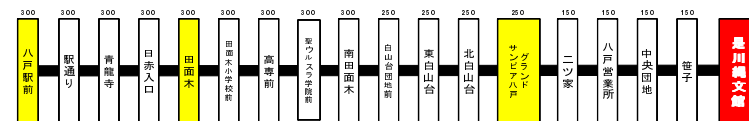

※：中心街①番（三日町）着時刻

八戸駅方面

※平日の運行はありません。

【土曜・日祝のみ運行】八戸駅前行

八戸駅前発	高等前	東白山台	八戸 イオン	はつかり 八戸	八戸 営業所	① のバス停	① のバス停	八戸駅前 着
						是川縄文館 着	是川縄文館 発	
9:35	9:41	9:44	→	9:47	9:50	9:55	11:15	11:20
10:45	10:51	10:54	→	10:57	11:00	11:05	13:52	13:57
13:15	13:21	13:24	→	13:33	13:40	13:43	15:27	15:32
14:25	14:31	14:34	→	14:43	14:50	14:53	16:52	16:57

是川縄文館（縄文学習館前）からの運行系統図

※数字は是川縄文館（縄文学習館前）からの運賃です

※八戸駅発は是川縄文館行きは、一部八戸ニュータウン経由となります。

【土曜・日祝】是川縄文館行

	ラピア発 ⑥番のりば	本八戸駅	中心街①番 (中央通り)	中居林	① のバス停	⑥ のバス停	⑤ のバス停
					是川縄文館	縄文 学習館前着	縄文 学習館前着
J43 是川団地行	-	-	8:50	9:01	9:06	9:07	→
J43 是川団地行	-	-	9:55	10:06	10:11	10:12	→
J43 是川団地行	-	-	11:00	11:11	11:16	11:17	→
J42 是川団地行	11:17	11:24	11:30	11:41	11:46	→	11:47
J43 是川団地行	-	-	12:20	12:31	12:36	12:37	→
J112 荒谷行	12:39	12:46	12:52	13:03	13:08	→	13:09
J43 是川団地行	-	-	13:45	13:56	14:01	14:02	→
J43 是川団地行	-	-	14:50	15:01	15:06	15:07	→
J42 是川団地行	15:17	15:24	15:30	15:41	15:46	→	15:47
J43 是川団地行	-	-	15:55	16:06	16:11	16:12	→