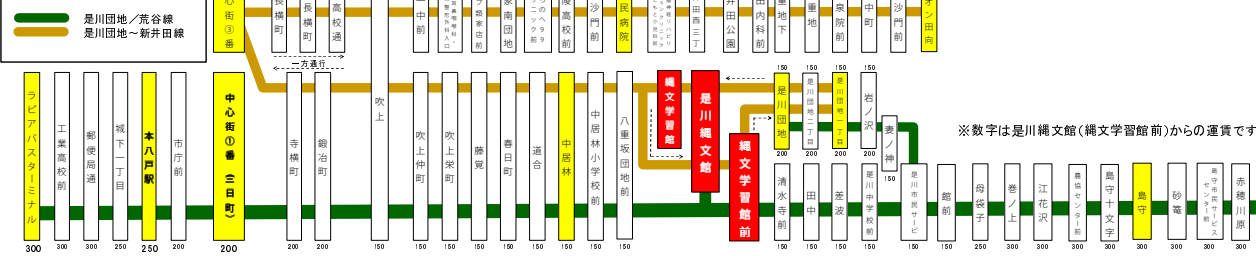

※：中心街①番（三日町）着時刻

バス乗り場のご案内

バス乗り場

- ① 是川縄文館 新幹線八戸駅/中心街方面/是川団地/荒谷行
- ② 縄文学習館前 中心街行・イオン田向店行
- ③ 縄文学習館前 是川団地（一丁目）行 ※縄文館を経由しない
- ④ 縄文学習館前 ラピア行（中心街・本八戸駅経由）
- ⑤ 縄文学習館前 是川団地/荒谷行
- ⑥ 縄文学習館前 是川団地（一丁目）行 ※縄文館経由

【運行に関するお問合せ先】 南部バス 八戸営業所 Tel.0178-44-7111

是川縄文館（縄文学習館前）からの運行系統図

※数字は是川縄文館（縄文学習館前）からの運賃です