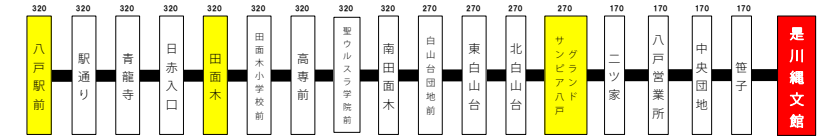

※：中心街③番（三日目）着時刻

八戸駅方面

※平日の運行はありません。

【土曜・日祝のみ運行】八戸駅前行

	八戸駅前 発	高専前	東白山台	グランドホテル 八戸	八戸 営業所	① のバス停 是川縄文館 着	① のバス停 是川縄文館 発	八戸 営業所	グランドホテル 八戸	東白山台	聖カタリナ 学院前	高専前	八戸駅前 着
9:35	9:41	9:45	9:48	9:52	9:58	11:15	11:20	11:25	11:28	→	11:33	11:42	
10:45	10:51	10:55	10:58	11:02	11:08	13:46	13:51	13:56	13:59	14:05	14:06	14:15	
13:15	13:21	13:25	13:28	13:32	13:38	15:16	15:21	15:26	15:29	15:35	15:36	15:45	
14:25	14:31	14:35	14:38	14:42	14:48	17:01	17:06	17:11	17:14	17:20	17:21	17:30	

是川縄文館（縄文学習館前）からの運行系統図

※数字は是川縄文館（縄文学習館前）からの運賃です

バス乗り場のご案内

バス乗り場

- ① 是川縄文館 新幹線八戸駅／中心街方面／是川園地／荒谷行
- ② 縄文学習館前 中心街行・イオン田向店行
- ③ 縄文学習館前 是川園地（一丁目）行 ※縄文館を経由しない便
- ④ 縄文学習館前 ラピア行（中心街・本八戸駅経由）
- ⑤ 縄文学習館前 是川園地／荒谷行
- ⑥ 縄文学習館前 是川園地（一丁目）行 ※縄文館経由