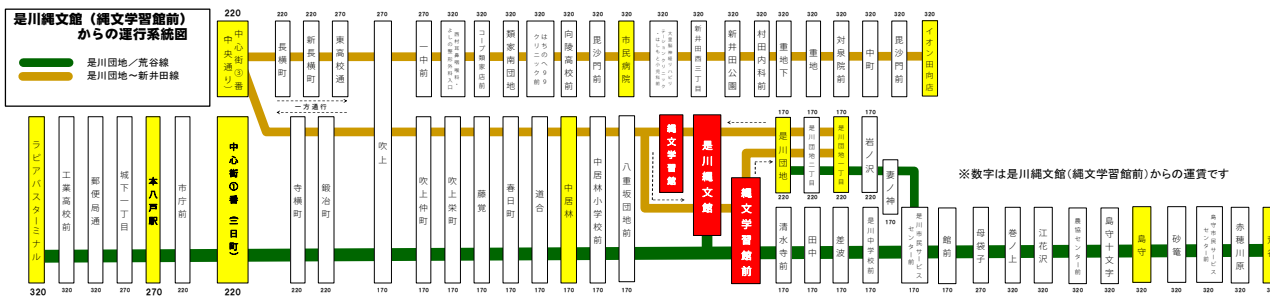

【土曜・日祝】是川縄文館行

	ラピア発 ⑥番のりば	本八戸駅	中心街③番 (中央通り)	中居林	① のバス停 是川縄文館	⑥ のバス停 縄文 学習館前着	⑤ のバス停 縄文 学習館前着
J 4 3 是川園地行	-	-	8:50	9:02	9:07	9:08	→
J 4 3 是川園地行	-	-	10:00	10:12	10:17	10:18	→
J 4 3 是川園地行	-	-	11:05	11:17	11:22	11:23	→
J 4 2 是川園地行	11:17	11:24	11:30	11:42	11:46	→	11:47
J 4 3 是川園地行	-	-	12:25	12:37	12:42	12:43	→
J 1 1 2 荒谷行	12:32	12:39	12:45	12:57	13:01	→	13:02
J 4 3 是川園地行	-	-	13:50	14:02	14:07	14:08	→
J 4 3 是川園地行	-	-	14:50	15:02	15:07	15:08	→
J 4 2 是川園地行	15:17	15:24	15:30	15:42	15:46	→	15:47
J 4 3 是川園地行	-	-	15:50	16:02	16:07	16:08	→

【土曜・日祝】中心街・ラピア行

	④ のバス停 縄文 学習館前発	① のバス停 是川縄文館	② のバス停 縄文 学習館前発	中居林	寺橋町	中心街③番 (中央通り)	本八戸駅	ラピア着
S 3 7 イオン田向店行	→	9:30	9:31	9:35	9:46	9:50	-	-
S 3 7 イオン田向店行	→	10:30	10:31	10:35	10:46	10:50	-	-
S 3 7 イオン田向店行	→	11:40	11:41	11:45	11:56	12:00	-	-
C 5 中心街行き	→	12:30	12:31	12:35	12:46	12:49	-	-
C 5 中心街行き	→	13:25	13:26	13:30	13:41	13:44	-	-
P 8 ラピア行き	14:23	14:25	→	14:30	14:41	14:43	14:49	14:57
S 3 7 イオン田向店行	→	14:50	14:51	14:55	15:06	15:10	-	-
C 5 中心街行き	→	16:35	16:36	16:40	16:51	16:54	-	-
P 8 ラピア行き	17:13	17:15	→	17:20	17:31	17:33	17:39	17:49

※：中心街③番（三日目）着時刻